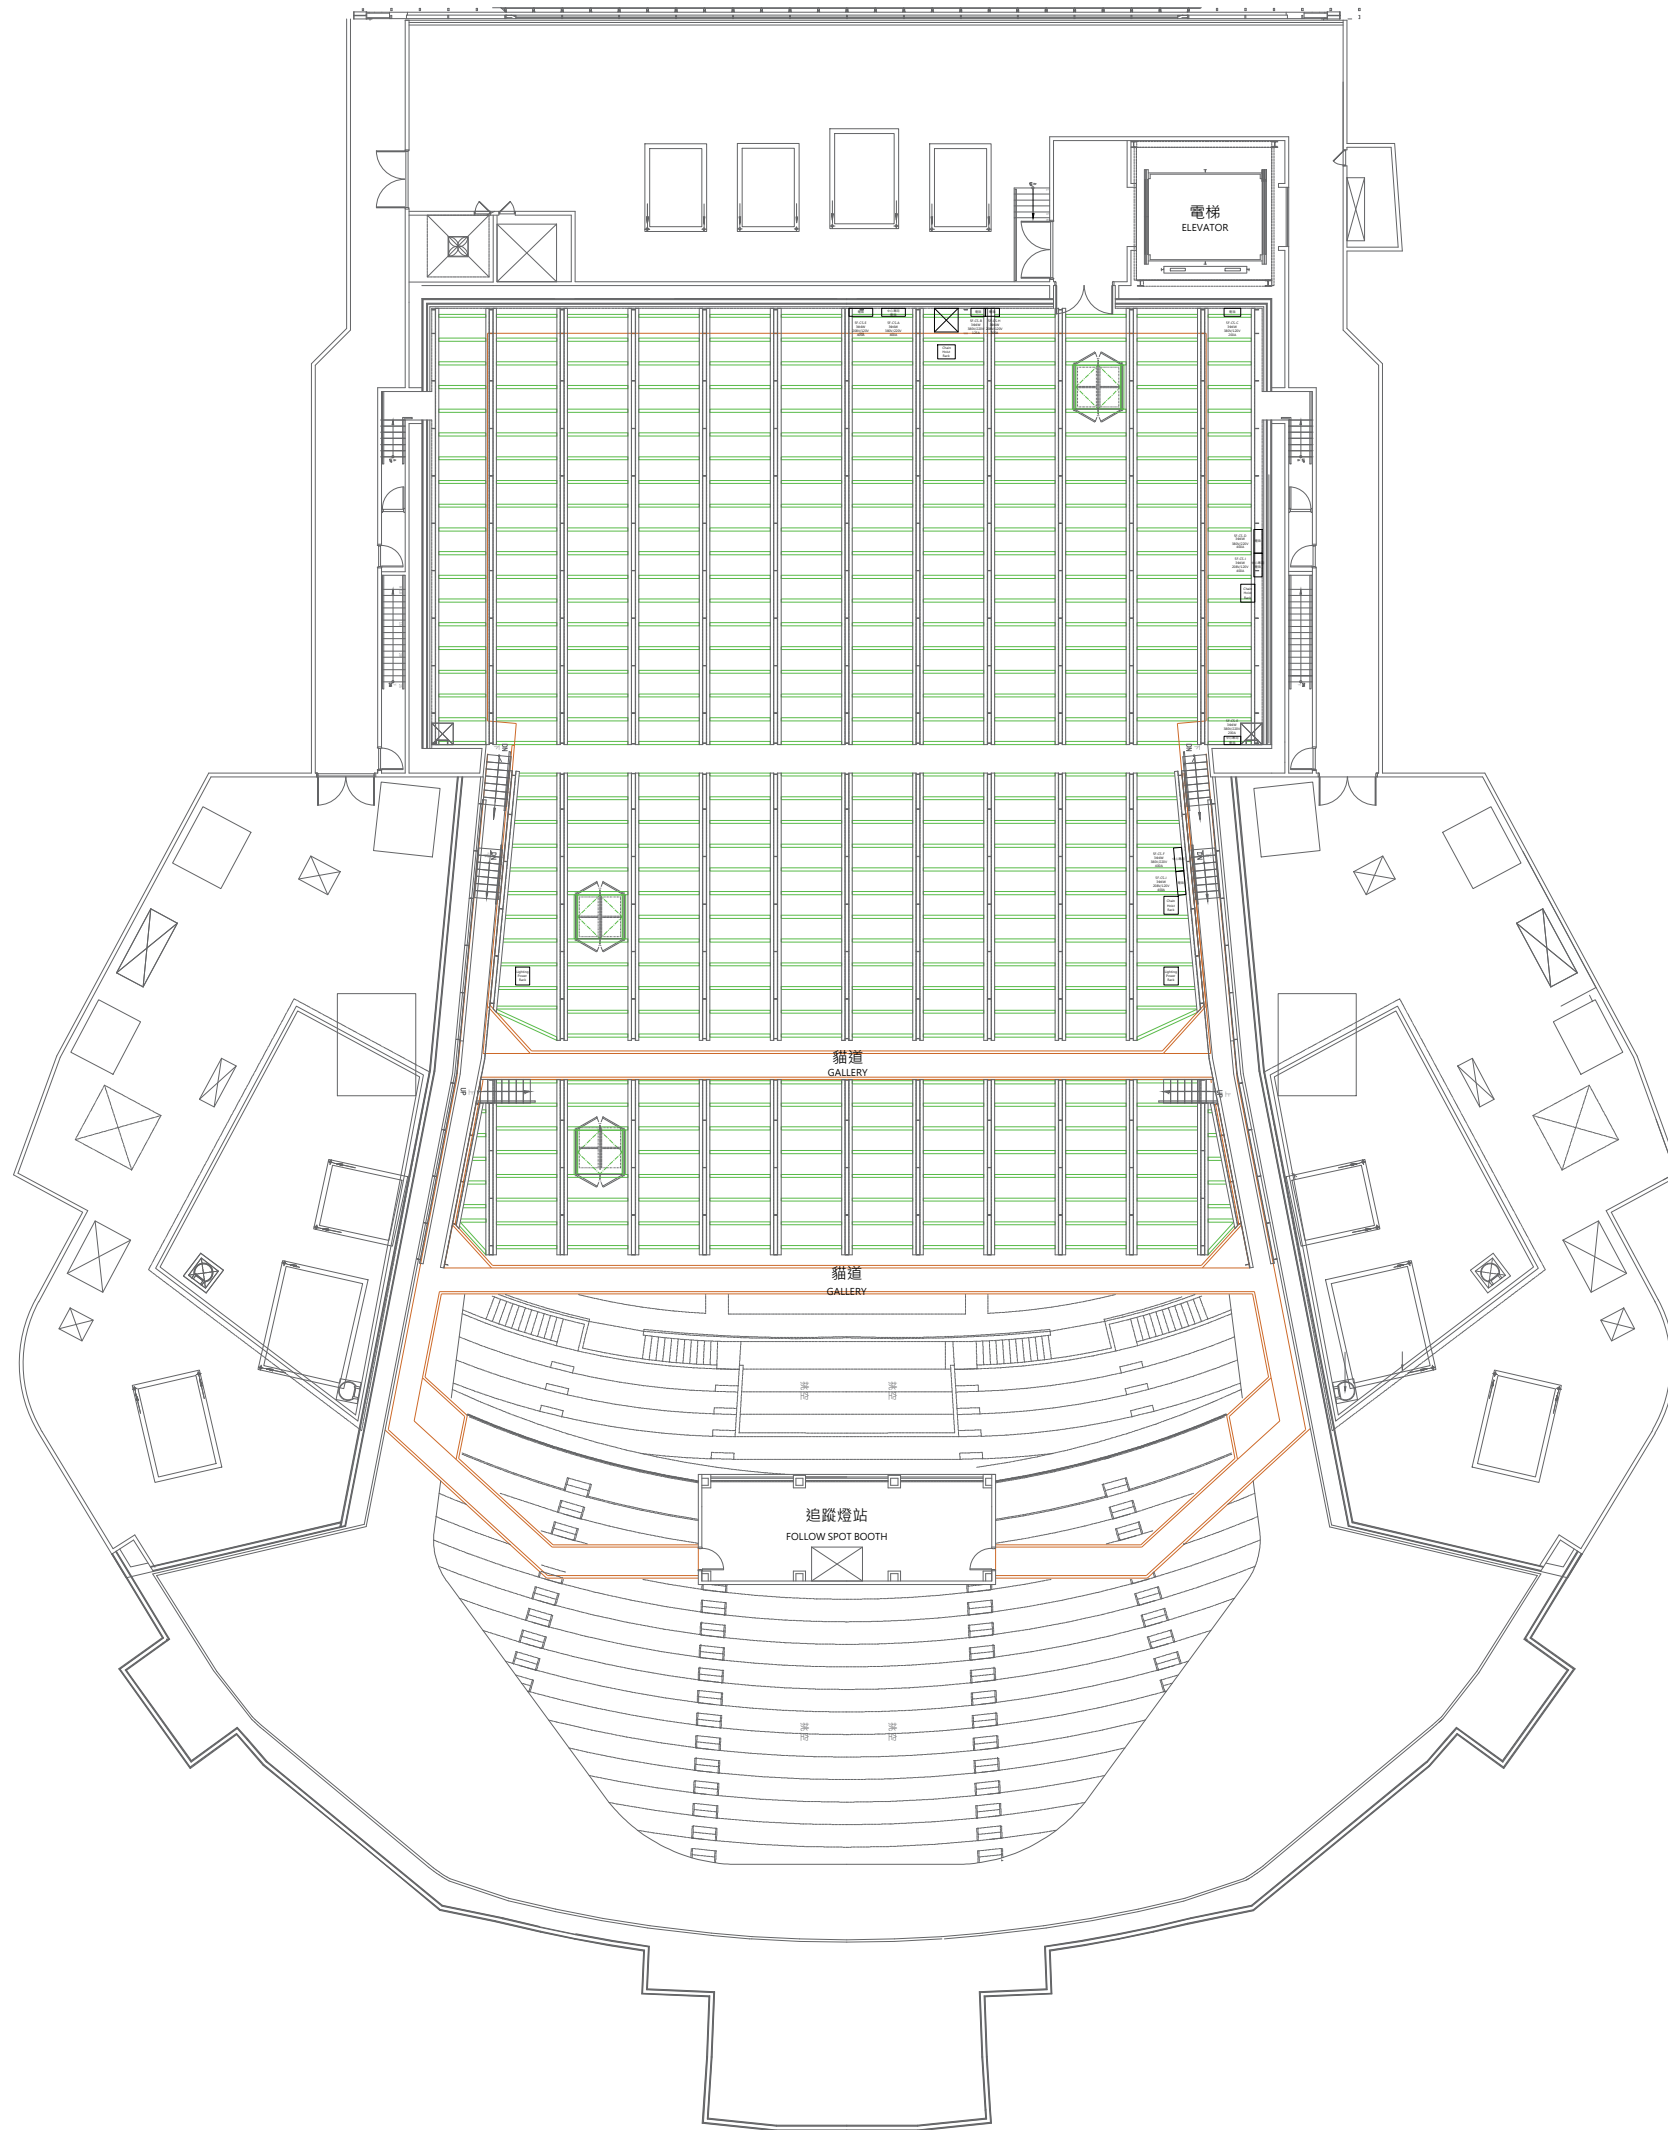

表演廳
R樓電力配電盤

簽章

次數	日期	修改內容	修改	經辦	校核	審核	核准
核准							
審核1						審核2	
校核						日期	
校核						單位	
設計						比例	無
繪圖							
圖號							
張號	1					分類圖號	

電梯
ELEVATOR

簽章

電箱
 5F-CS-E
 3Φ4W
 208V/120V
 400A

中心專用
電箱
 5F-CS-A
 3Φ4W
 380V/220V
 400A

Chain
Hoist
Rack

電箱
 5F-CS-B
 3Φ4W
 380V/220V
 125A

電箱
 5F-CS-H
 3Φ4W
 208V/120V
 200A

電箱
 5F-CS-C
 3Φ4W
 380V/120V
 200A

次數	日期	修改內容	修改	經辦	審核	核准

審核1	審核2
校核	日期
校核	單位
設計	比例 無
繪圖	
圖號	

表演廳
R樓電力配電盤

簽章