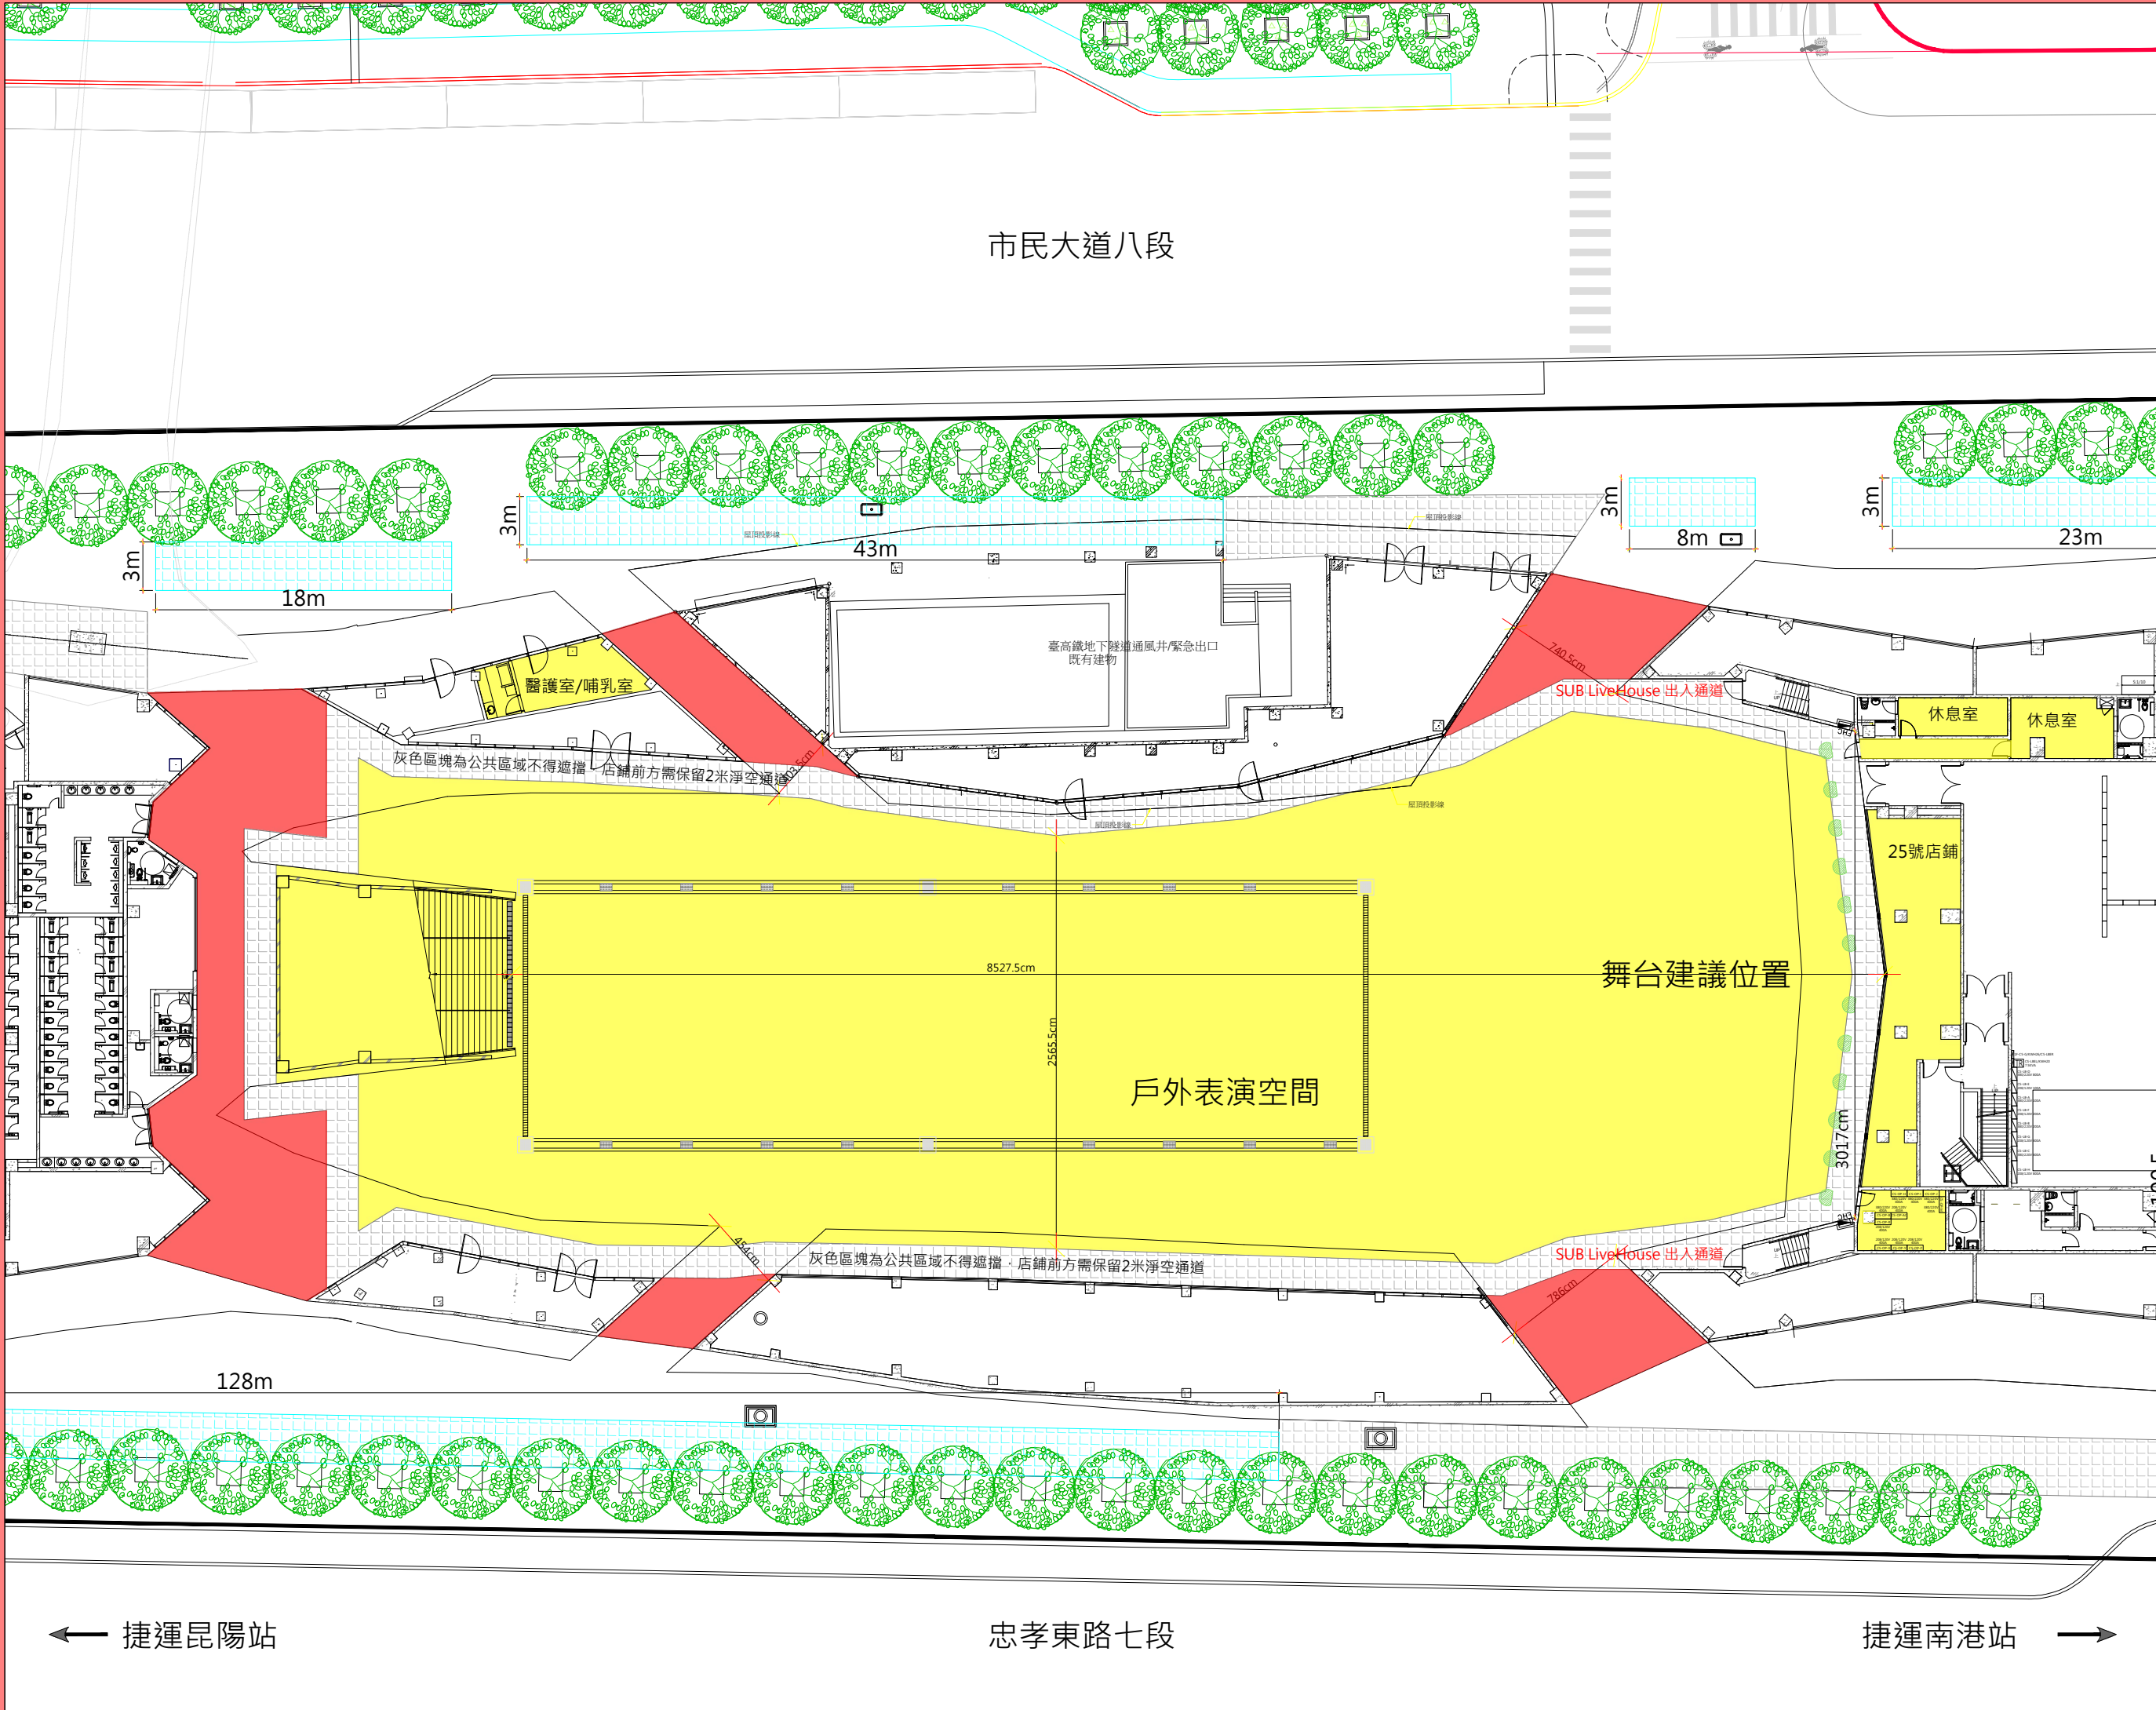

A7	B7
A6	B6
A5	B5
A4	B4
A3	B3
A2	B2
A1	B1

1F 前廳迴廊

1 號門
2 號門
3 號門
4 號門
5 號門
6 號門
7 號門

2號休息室 N1103
1號休息室 N1090
3號休息室 N1098
4號休息室 N1087
5號休息室 N1085
6號休息室 N1080

貴賓休息室 N1061

服務台

媒體中心

2F 戶外迴廊含樓梯、天橋

8 號門

9 號門

2F 前廳迴廊

市民大道八段

忠孝東路七段

← 捷運昆陽站

捷運南港站 →