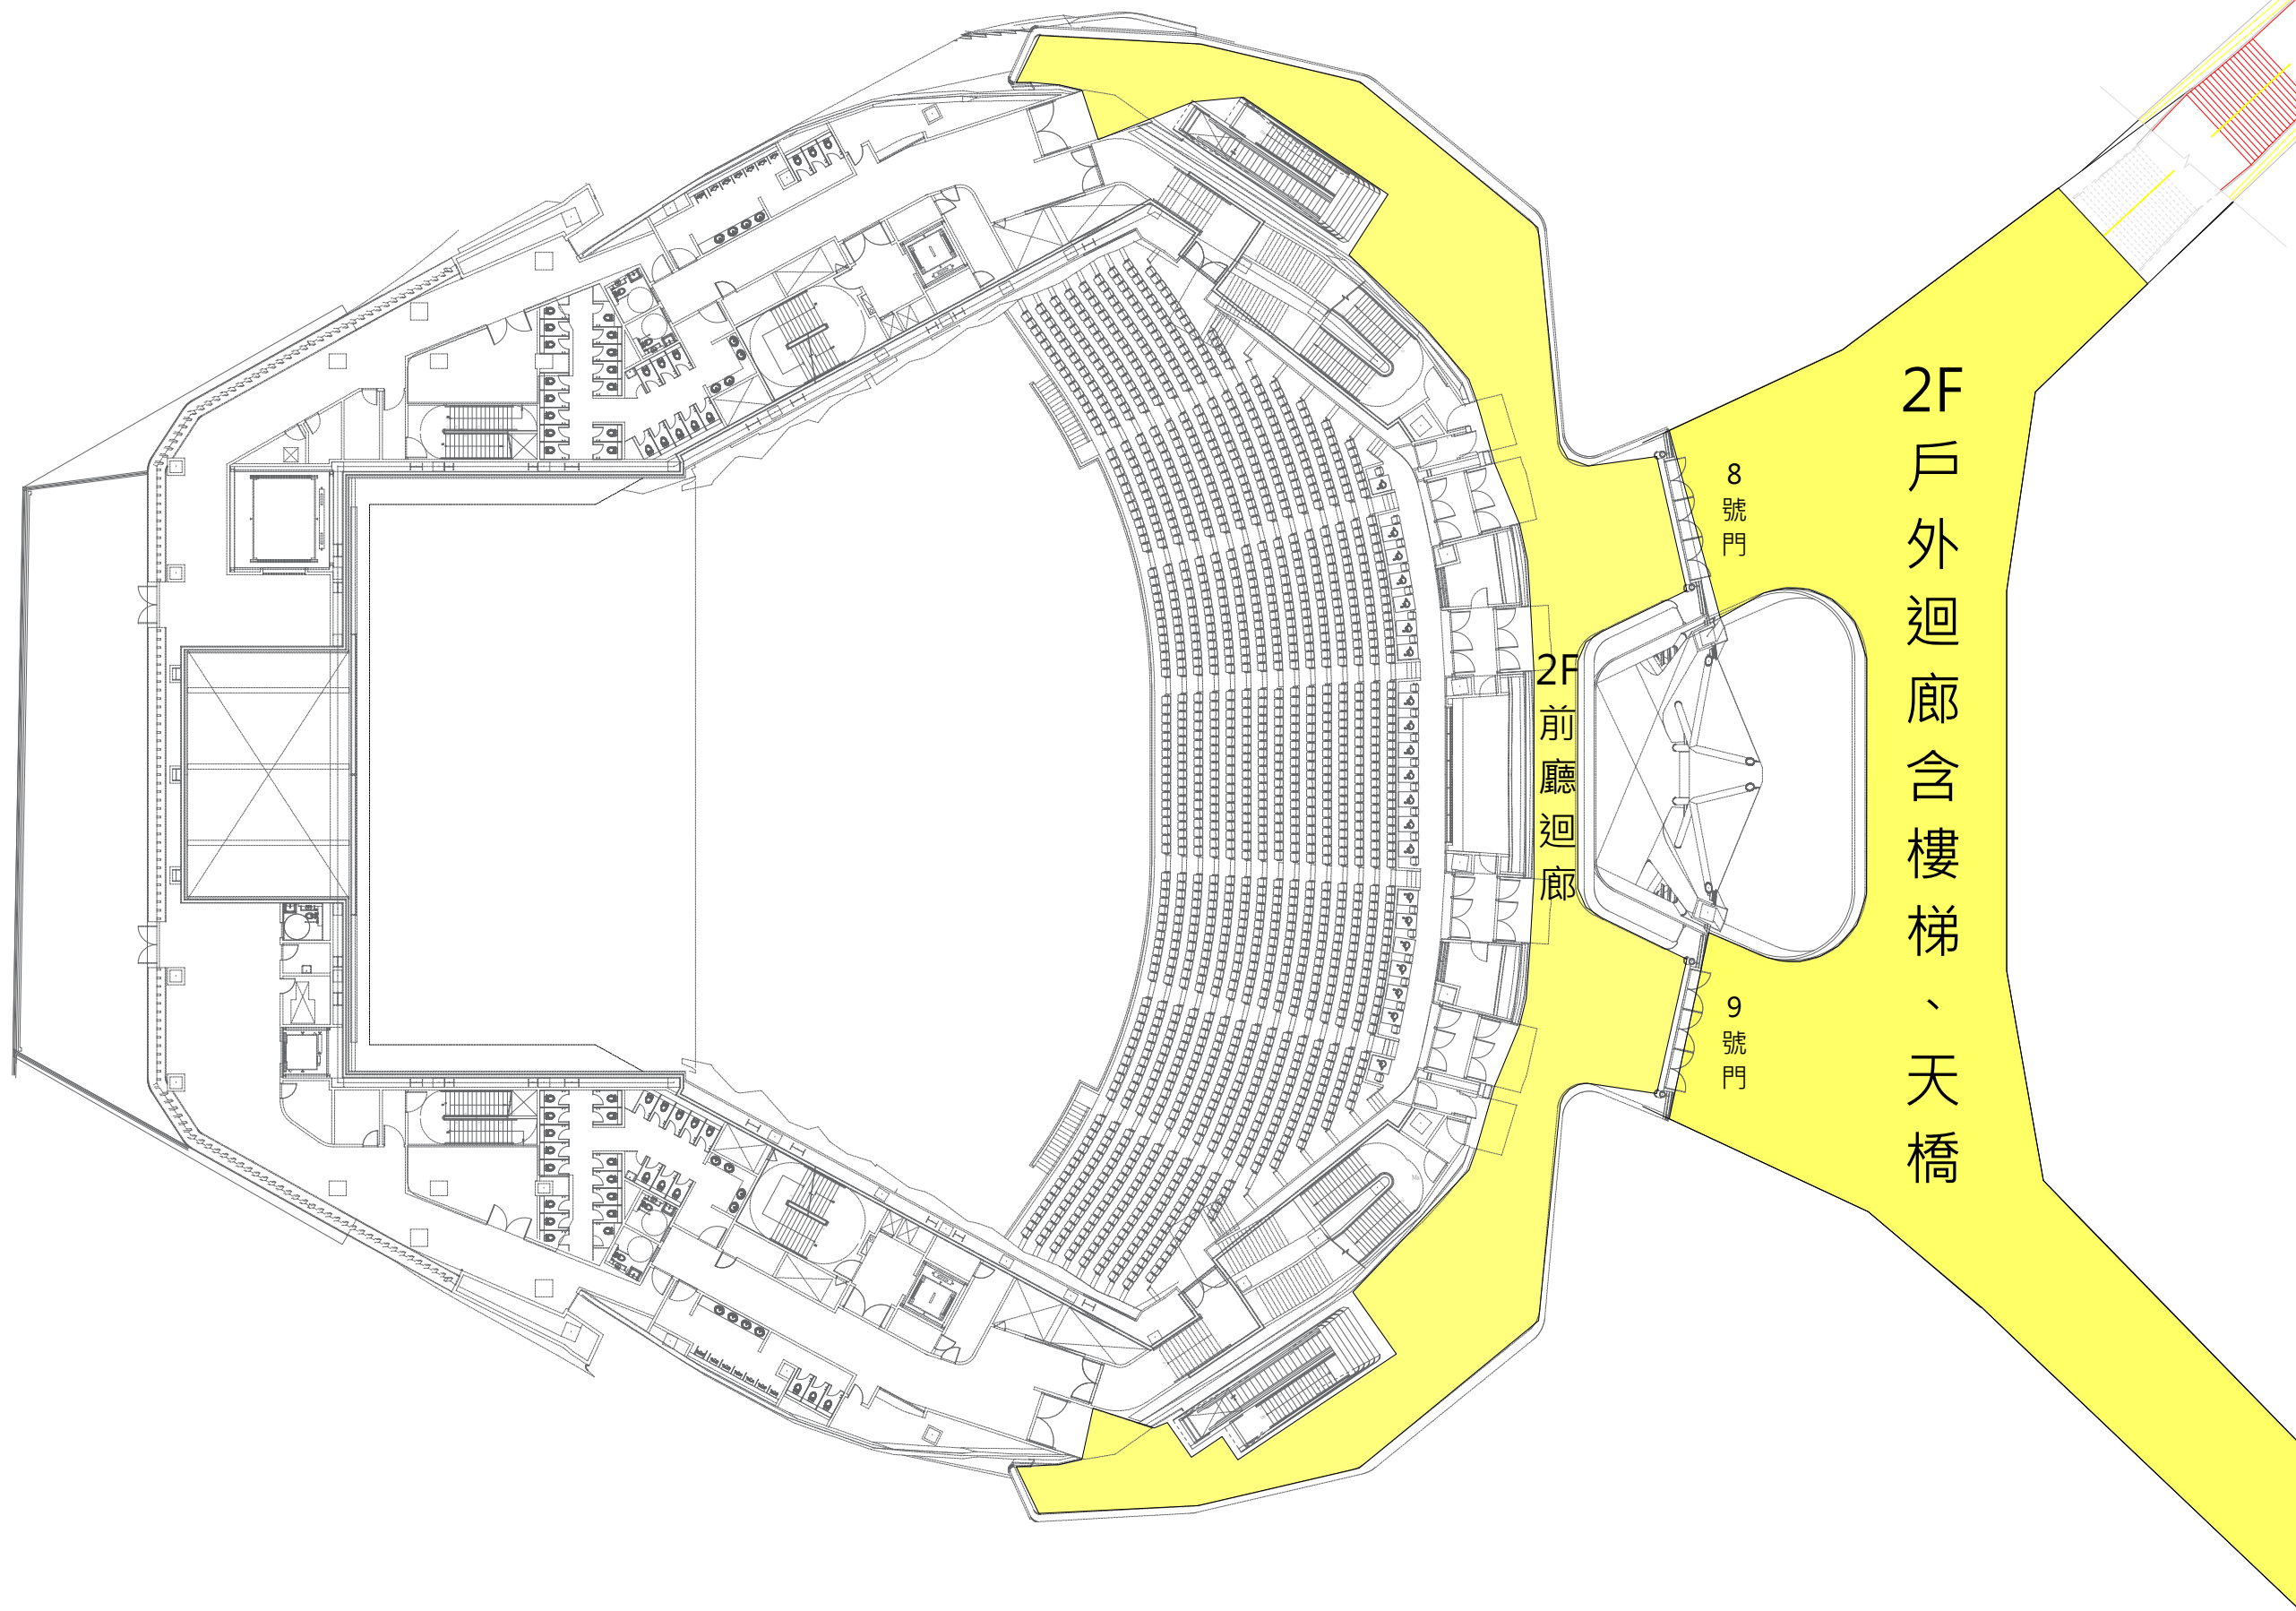

A7	B7
A6	B6
A5	B5
A4	B4
A3	B3
A2	B2
A1	B1

1F 前廳迴廊

1 號門
2 號門
3 號門
4 號門
5 號門
6 號門
7 號門

2號休息室 N1103
1號休息室 N1090
3號休息室 N1098
4號休息室 N1087
5號休息室 N1085
6號休息室 N1080

貴賓休息室 N1061

服務台

媒體中心

2F 戶外迴廊含樓梯、天橋

8 號門

9 號門

2F 前廳迴廊

市民大道八段

忠孝東路七段

← 捷運昆陽站

捷運南港站 →