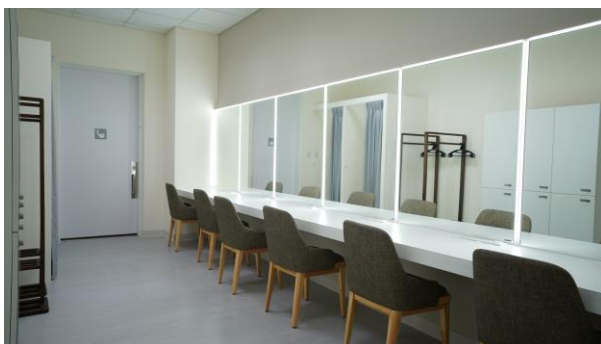

Live House D
附屬空間平面配置圖
&
器材清單

V.2021/12/22

平面配置圖

捷運昆陽站 ← 捷運南港站

休息室兩間

設備配置圖

電動桁架

(LED)寬10m

寬7.2m*深7.2m

寬7.2m*深4.2m

400吋LED
P3螢幕

快拆式舞台
寬8m*深5m

聲學優化

Equipment

組合式舞台設備

Brand	Model	Quantity	Note
組合式舞台板	100CM*200CM	20	PC
組合式樓梯	客製	1	PC