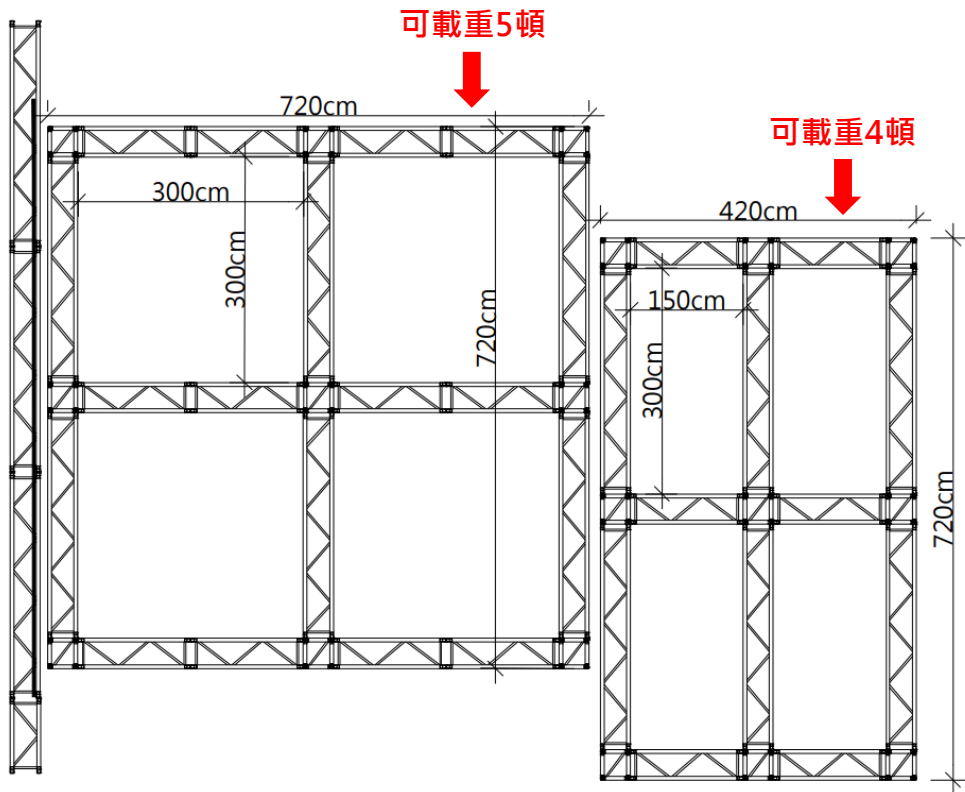

Live House D
附屬空間平面配置圖
&
器材清單

V.2021/12/22

平面配置圖

捷運昆陽站 ← 捷運南港站

休息室兩間

設備配置圖

電動桁架

(LED)寬10m

寬7.2m*深7.2m

寬7.2m*深4.2m

400吋LED
P3螢幕

快拆式舞台
寬8m*深5m

聲學優化

Equipment

組合式舞台設備

Brand	Model	Quantity	Note
組合式舞台板	100CM*200CM	20	PC
組合式樓梯	客製	1	PC

電動桁架設備

Brand	Model	Quantity	Note
KUPO TRUSS 1	7.2M*7.2M (可載重5噸)	1	SET
KUPO TRUSS 2	7.2M*4.2M (可載重4噸)	1	SET

LED P3彩屏視訊設備

Brand	Model	Quantity	Note
P3 LED彩屏 (9792mm*5760mm)	Pixel 3264 x1920	1	PC

電動桁架規格

LED P3彩屏視訊規格

Pixel (3264 x1920)

9792mm

Live House D 尺寸