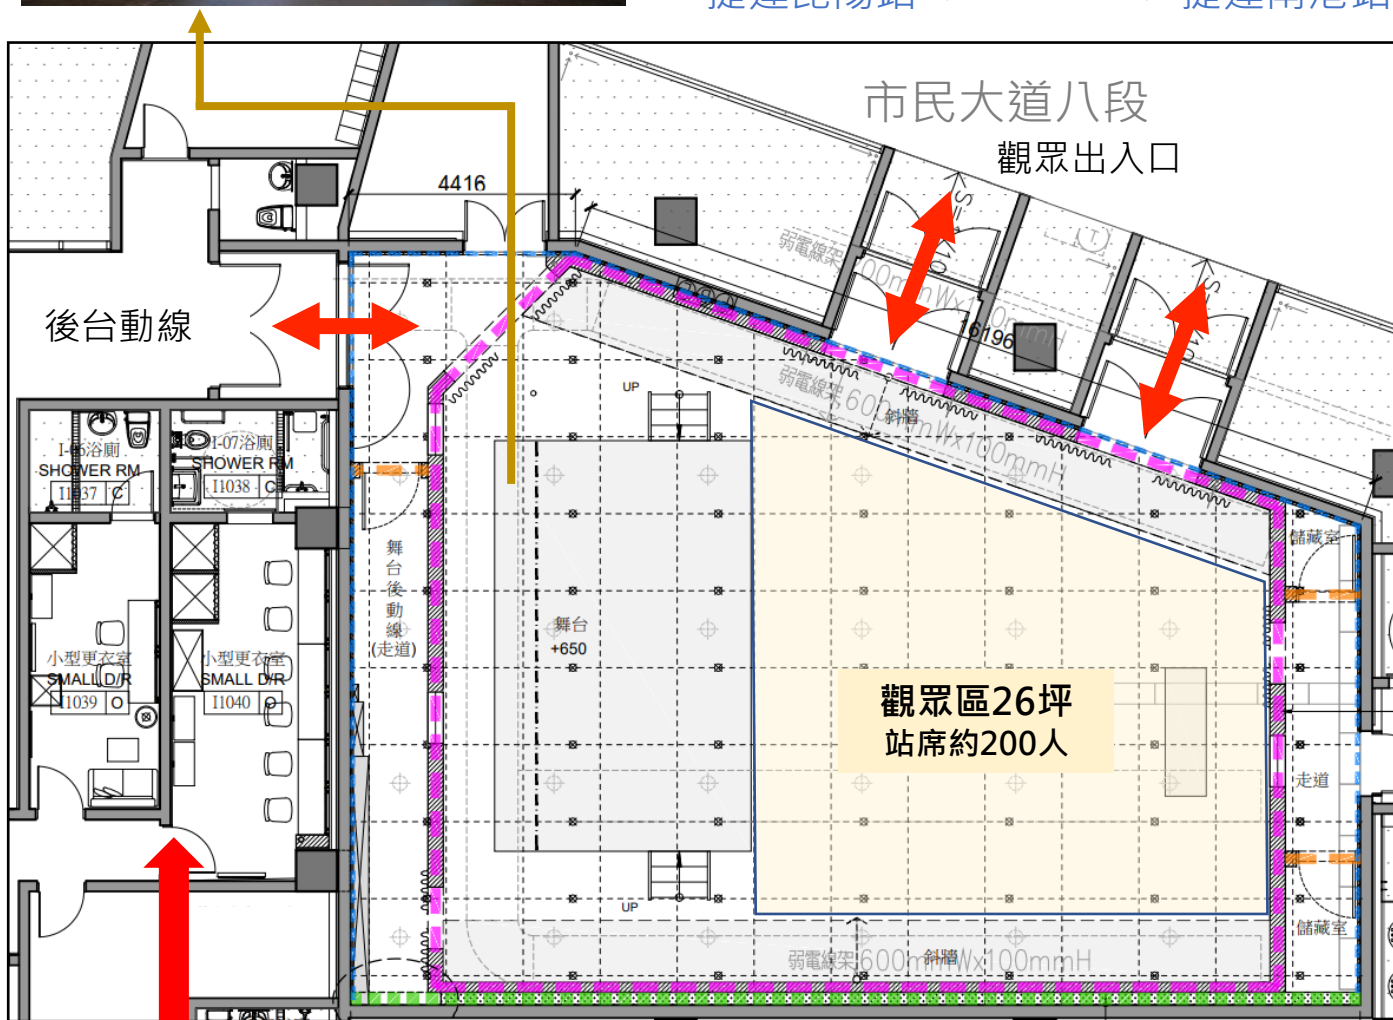

Live House D
附屬空間平面配置圖
&
器材清單

V.2021/12/22

平面配置圖

捷運昆陽站 ← 捷運南港站

休息室兩間

設備配置圖

電動桁架

(LED)寬10m

寬7.2m*深7.2m

寬7.2m*深4.2m

400吋LED
P3螢幕

快拆式舞台
寬8m*深5m

聲學優化

Equipment

組合式舞台設備

Brand	Model	Quantity	Note
組合式舞台板	100CM*200CM	20	PC
組合式樓梯	客製	1	PC

電動桁架設備

Brand	Model	Quantity	Note
KUPO TRUSS 1	7.2M*7.2M (可載重5噸)	1	SET
KUPO TRUSS 2	7.2M*4.2M (可載重4噸)	1	SET

LED P3彩屏視訊設備

Brand	Model	Quantity	Note
P3 LED彩屏 (9792mm*5760mm)	Pixel 3264 x1920	1	PC

電動桁架規格

LED P3彩屏視訊規格

Pixel (3264 x1920)

9792mm

Live House D 尺寸