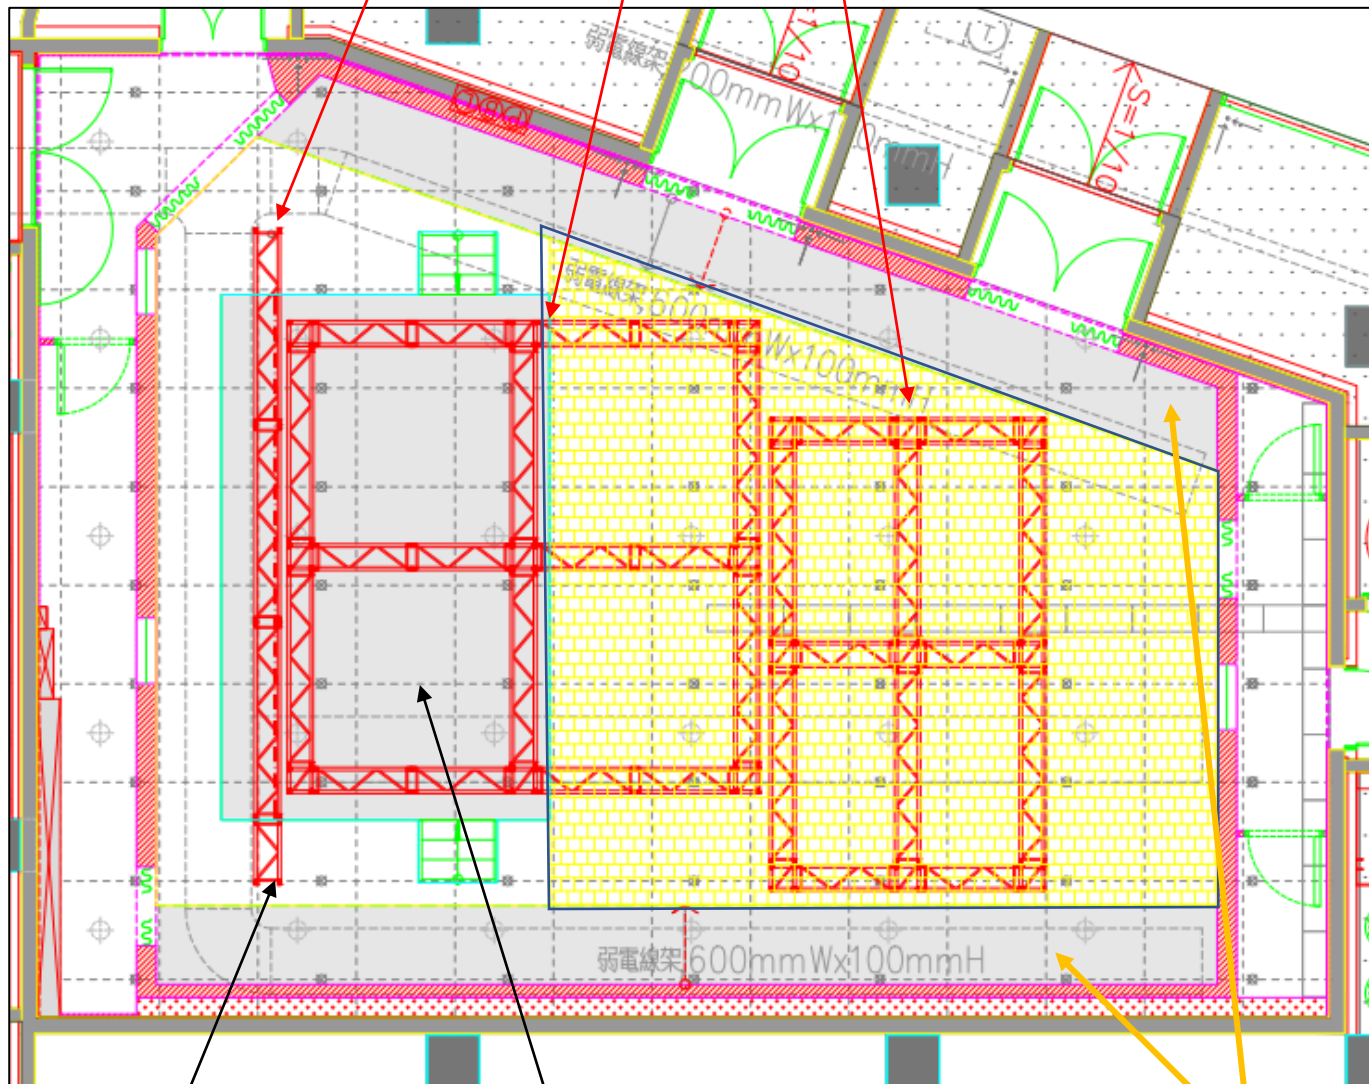

Live House D
附屬空間平面配置圖
&
器材清單

V.2021/12/22

平面配置圖

捷運昆陽站 ← 捷運南港站

休息室兩間

設備配置圖

電動桁架

(LED)寬10m

寬7.2m*深7.2m

寬7.2m*深4.2m

400吋LED
P3螢幕

快拆式舞台
寬8m*深5m

聲學優化

Equipment

組合式舞台設備

Brand	Model	Quantity	Note
組合式舞台板	100CM*200CM	20	PC
組合式樓梯	客製	1	PC

電動桁架設備

Brand	Model	Quantity	Note
KUPO TRUSS 1	7.2M*7.2M (可載重5噸)	1	SET
KUPO TRUSS 2	7.2M*4.2M (可載重4噸)	1	SET

LED P3彩屏視訊設備

Brand	Model	Quantity	Note
P3 LED彩屏 (9792mm*5760mm)	Pixel 3264 x1920	1	PC

電動桁架規格

LED P3彩屏視訊規格

Pixel (3264 x1920)

9792mm

Live House D 尺寸